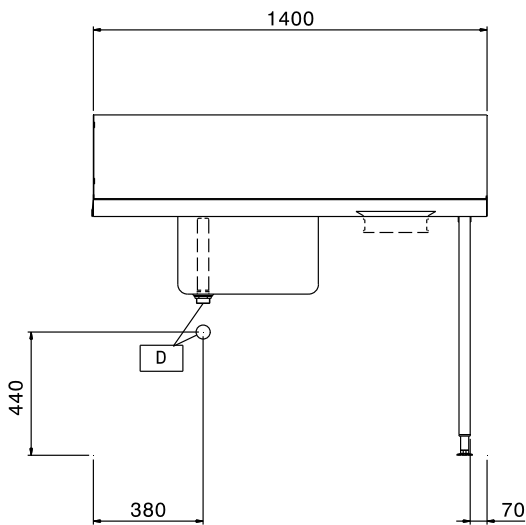

#### Repère No.

Pour lave-vaisselle à capot. En acier inoxydable AISI 304. Dossieret arrière hauteur 260 mm. 2 pieds carrés 40x40mm, sur vérins réglables en hauteur. Cuve mm 500x400x300h avec tuyau de trop-plein, orifice de vidange, et siphon plastique. Orifice d'élimination des déchets avec bague en caoutchouc. Direction de panier : de droite à gauche.

### Construction

- Pieds de 50 mm en inox, réglables en hauteur pour assurer que les tables s'égouttent dans le lave-vaisselle.
- Equipée d'un trou de raclage.
- Dossieret inclus pour éviter les éclaboussures d'eau.
- Structure en inox AISI 304.
- Bords anti-gouttes entièrement fermés pour une sécurité maximale et un nettoyage plus aisé.
- Toutes les surfaces sont lisses et polies.
- Pieds tubulaires carrés 40x40 mm en inox AISI 304.
- Bac 700x500x30 mm disponible sur demande.
- Pieds de 40 mm en inox, réglables en hauteur pour assurer que les tables s'égouttent dans le lave-vaisselle.

### Accessoires en option

- Étagère basse pour table lisse PNC 865353   
de 1400 avec bac
- Platines de fixation au sol PNC 865386   
pour 2 pieds
- Siphon d'évacuation en PNC 895313   
plastique diam. int. 50mm

APPROBATION: \_\_\_\_\_

Avant

Côté

Dessus

**Informations générales**

Largeur extérieure	1400 mm
865310 (BHHPTBH14R)	1400 mm
Profondeur extérieure	745 mm
Hauteur extérieure	1170 mm
Poids net :	12 kg
Hauteur dossier	300 mm
Dimensions cuve	500x400x300h