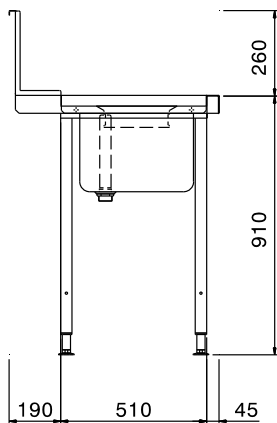

#### Repère No.

Pour lave-vaisselle à capot. En acier inoxydable AISI 304. Dossieret arrière hauteur 260 mm. 2 pieds carrés 40x40mm, sur vérins réglables en hauteur. Cuve mm 500x400x300h avec tuyau de trop-plein, orifice de vidange, et siphon plastique. Orifice d'élimination des déchets avec bague en caoutchouc. Direction de panier : de droite à gauche.

### Construction

- Pieds de 50 mm en inox, réglables en hauteur pour assurer que les tables s'égouttent dans le lave-vaisselle.
- Equipée d'un trou de raclage.
- Dossieret inclus pour éviter les éclaboussures d'eau.
- Structure en inox AISI 304.
- Bords anti-gouttes entièrement fermés pour une sécurité maximale et un nettoyage plus aisé.
- Toutes les surfaces sont lisses et polies.
- Pieds tubulaires carrés 40x40 mm en inox AISI 304.
- Bac 700x500x30 mm disponible sur demande.
- Pieds de 40 mm en inox, réglables en hauteur pour assurer que les tables s'égouttent dans le lave-vaisselle.

### Accessoires en option

- Étagère basse pour table lisse PNC 865353   
de 1400 avec bac
- Platines de fixation au sol PNC 865386   
pour 2 pieds
- Siphon d'évacuation en PNC 895313   
plastique diam. int. 50mm

APPROBATION: \_\_\_\_\_

Avant

Côté

Dessus

**Informations générales**

Largeur extérieure	1400 mm
865310 (BHHPTBH14R)	1400 mm
Profondeur extérieure	745 mm
Hauteur extérieure	1170 mm
Poids net :	12 kg
Hauteur dossier	300 mm
Dimensions cuve	500x400x300h