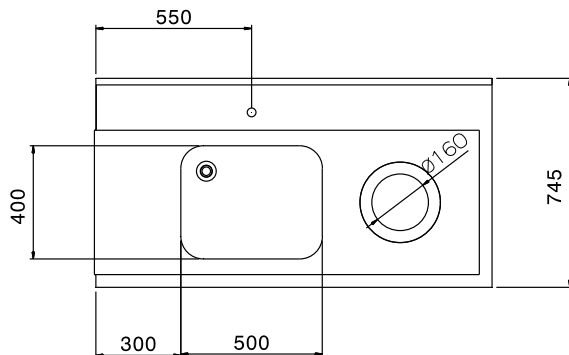

#### Repère No.

Pour lave-vaisselle à capot. En acier inoxydable AISI 304. Dossieret arrière hauteur 260 mm. 2 pieds carrés 40x40mm, sur vérins réglables en hauteur. Cuve mm 500x400x300h avec tuyau de trop-plein, orifice de vidange, et siphon plastique. Orifice d'élimination des déchets avec bague en caoutchouc. Direction de panier : de droite à gauche.

### Construction

- Pieds de 50 mm en inox, réglables en hauteur pour assurer que les tables s'égouttent dans le lave-vaisselle.
- Equipée d'un trou de raclage.
- Dossieret inclus pour éviter les éclaboussures d'eau.
- Structure en inox AISI 304.
- Bords anti-gouttes entièrement fermés pour une sécurité maximale et un nettoyage plus aisé.
- Toutes les surfaces sont lisses et polies.
- Pieds tubulaires carrés 40x40 mm en inox AISI 304.
- Bac 700x500x30 mm disponible sur demande.
- Pieds de 40 mm en inox, réglables en hauteur pour assurer que les tables s'égouttent dans le lave-vaisselle.

### Accessoires en option

- Étagère basse pour table lisse PNC 865353   
de 1400 avec bac
- Platines de fixation au sol PNC 865386   
pour 2 pieds
- Siphon d'évacuation en PNC 895313   
plastique diam. int. 50mm

APPROBATION: \_\_\_\_\_

Avant

Côté

Dessus

**Informations générales**

Largeur extérieure	1400 mm
865310 (BHHPTBH14R)	1400 mm
Profondeur extérieure	745 mm
Hauteur extérieure	1170 mm
Poids net :	12 kg
Hauteur dossier	300 mm
Dimensions cuve	500x400x300h